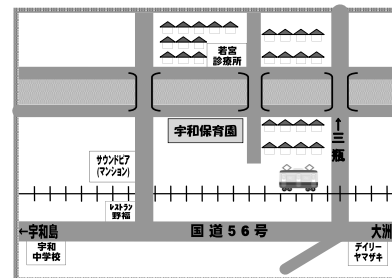

すくすくルームだより

宇和保育園 地域子育て支援センター
西予市宇和町下松葉177-1
TEL・FAX 0894-89-2759

2022・6月 親子すくすくルーム 予定表

☆利用時間8:30~17:00 (土・日・祝日休)

日	月	火	水	木	金	土
			1	2	3	4
				ベビーマッサージ (準備物:バスタオル) 10:00~・11:00~		
5	6	7	8	9	10	11
	サンタクラブ 10:30~	フォトタイム 10:30~		絵本大好き 10:30~		
12	13	14	15	16	17	18
	すべり台		ゆるっとヨガ 10:30~	音楽遊び 10:30~		
19	20	21	22	23	24	25
	サンタクラブ 10:30~	ハイハイよちよちレース 10:30~		Happy Birthday 10:30~		
26	27	28	29	30		
	キラキラタイム 10:30~			ママと英語 Norah 11:15~		

子育て支援センター利用についてのお願い

- ・3密を避ける為(新型コロナウイルス感染予防の為)、各行事、**原則5組までの予約制**とさせていただきます。(キャンセルされる場合、ご連絡ください。)
- ・**飲食は水分補給のみ**とさせていただきます。
- ・**感染状況により、行事内容が急遽変更・中止になる場合があります。**

※5月25日(水)から予約を受け付けています。

★ 一時預かり保育 ★

宇和保育園では、保護者の方のお仕事の都合、緊急の場合、リフレッシュなどの理由で保育が必要なお子様を対象に、8:30~17:00まで一時預かり保育をしております。詳しくは宇和保育園にお尋ね下さい。

すくすく活動…一緒に色々な活動を楽しみましょう!(30分程度)

子育て支援室を自由にご利用ください。

お休みです。

フォトタイム

日時：6月7日(火)
10:30~

紫陽花にカエル、傘に長靴など、梅雨ならではのかわいい寝相アートを撮りませんか♡

※予定が合わない方は、8日(水)、10日(金)の午前中も、声をかけていただけたら撮ることが出来ますよ☆

ハイハイよちよちレース